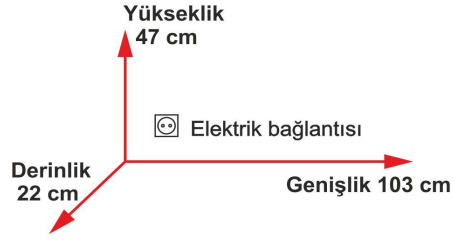

Sıcak Cam Elektrikli Şömine 100

Gömme Yerleşim Ölçüleri

SICAK CAM ELEKTRİKLİ ŞÖMİNE 100
CAMDAN ISITMA ÖZELLİĞİ

ELEKTRİK TÜKETİM 600 Watt / Saat