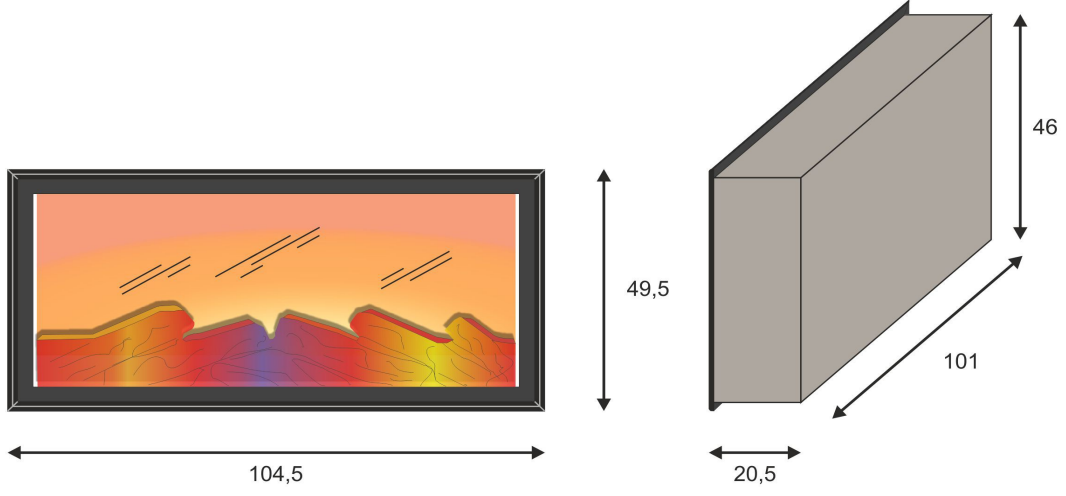

Sıcak Cam Elektrikli Şömine 100