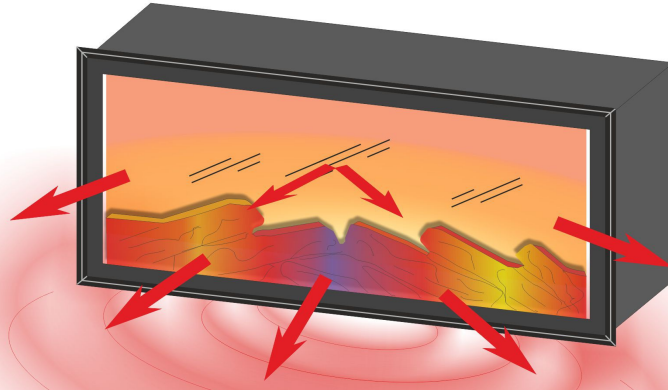

Gömme Yerleşim Ölçüleri

SICAK CAM ELEKTRİKLİ ŞÖMİNE 100
CAMDAN ISITMA ÖZELLİĞİ

ELEKTRİK TÜKETİM 600 Watt / Saat