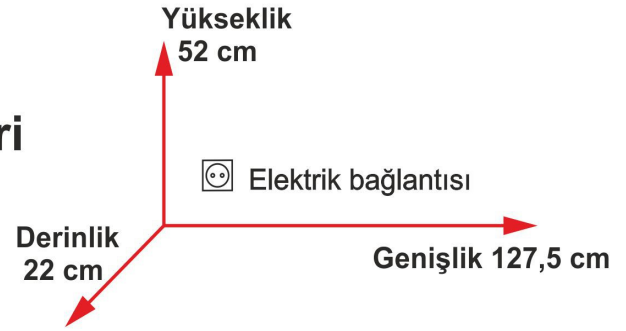

Elektrikli Şömine Sıcak Cam 125 Gömme Yerleşim Ölçüleri

SICAK CAM ELEKTRİKLİ ŞÖMİNE 100

CAMDAN ISITMA ÖZELLİĞİ

ELEKTRİK TÜKETİM 600 Watt / Saat