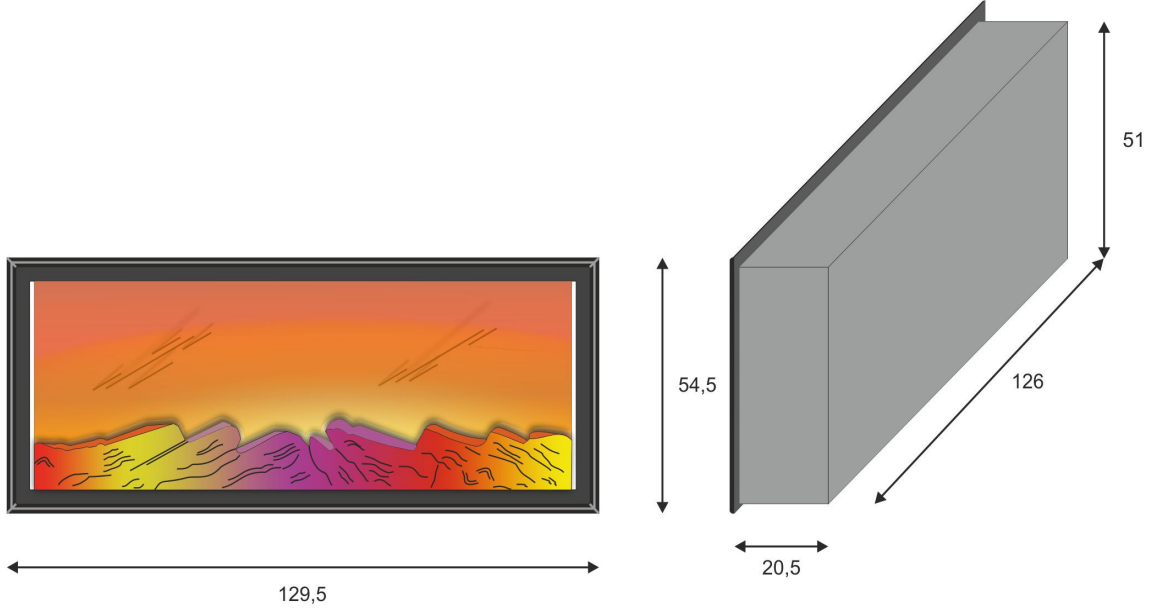

Sıcak Cam Elektrikli Şömine 125