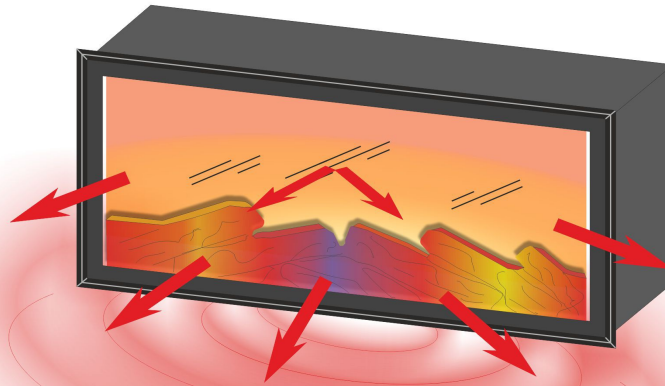

Elektrikli Şömine Sıcak Cam 125 Gömme Yerleşim Ölçüleri

SICAK CAM ELEKTRİKLİ ŞÖMİNE 100

CAMDAN ISITMA ÖZELLİĞİ

ELEKTRİK TÜKETİM 600 Watt / Saat