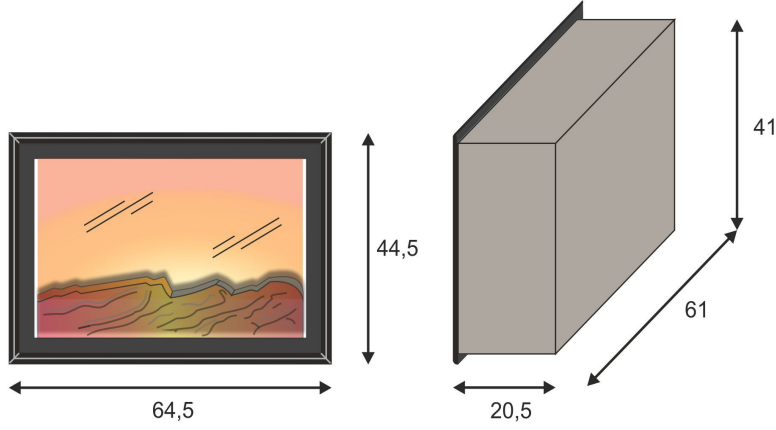

Sıcak Cam Elektrikli Şömine 60